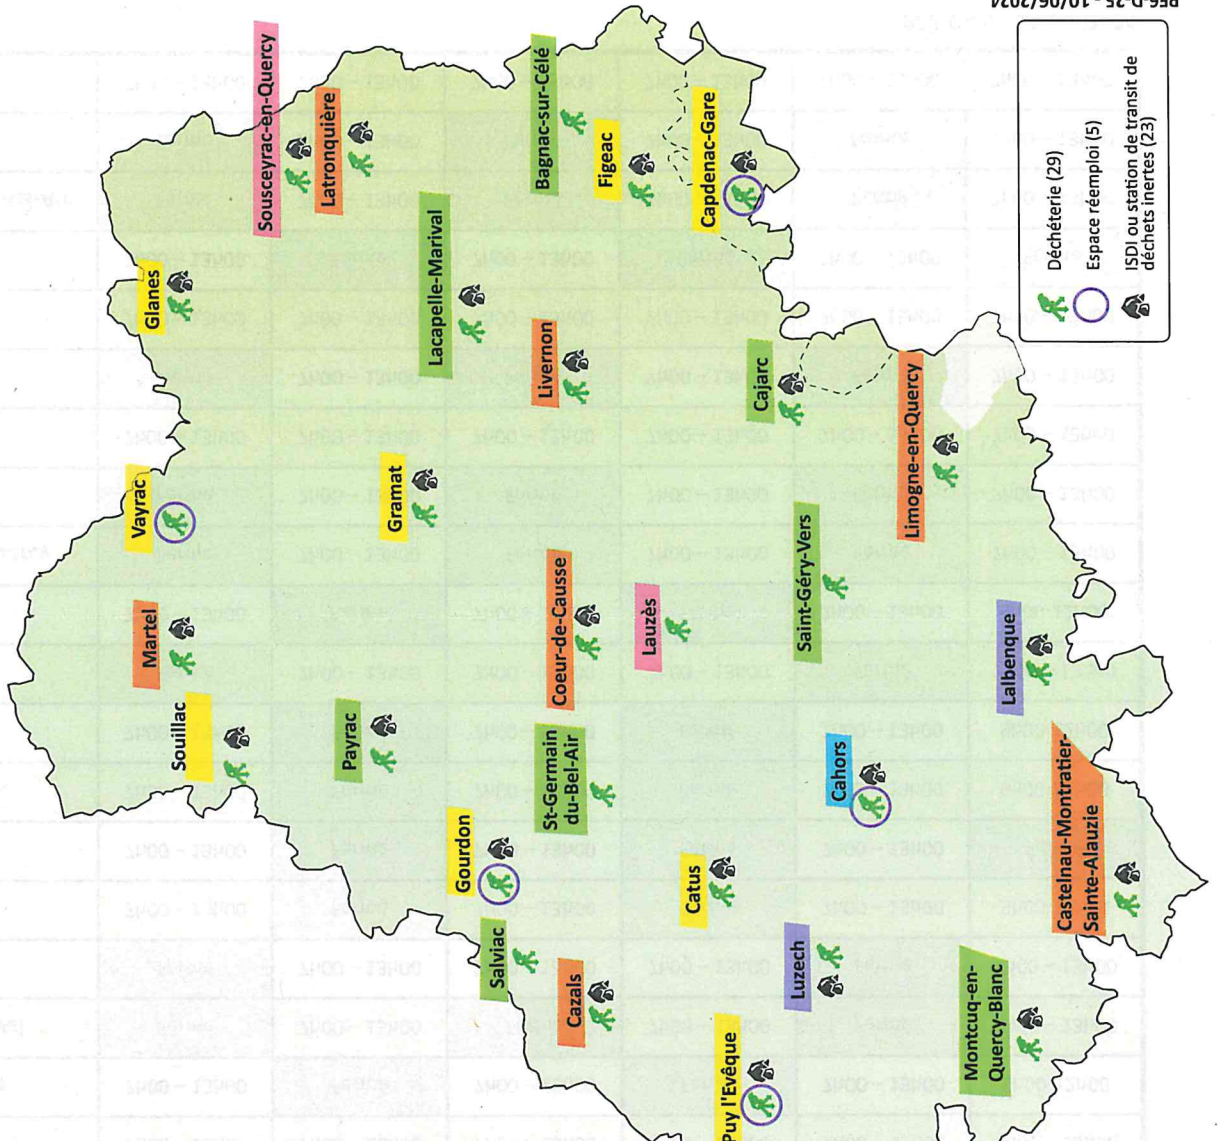

Horaires d'été - déchèteries

1^{er} juillet - 31 août 2024

LUNDI	MARDI	MERCREDI	JEUDI	VENDREDI	SAMEDI
Fermé	7h00 - 13h00	Fermé	7h00 - 13h00	Fermé	7h00 - 13h00

LUNDI	MARDI	MERCREDI	JEUDI	VENDREDI	SAMEDI
Fermé	7h00 - 13h00 du mardi au jeudi			Fermé	7h00 - 13h00

DU LUNDI AU SAMEDI
7h00 - 13h00

-  Déchèterie (29)
-  Espace réemploi (5)
-  ISDI ou station de transit de déchets inertes (23)

Horaires d'été - déchèteries

1^{er} juillet - 31 août 2024

LUNDI MARDI MERCREDI JEUDI VENDREDI SAMEDI