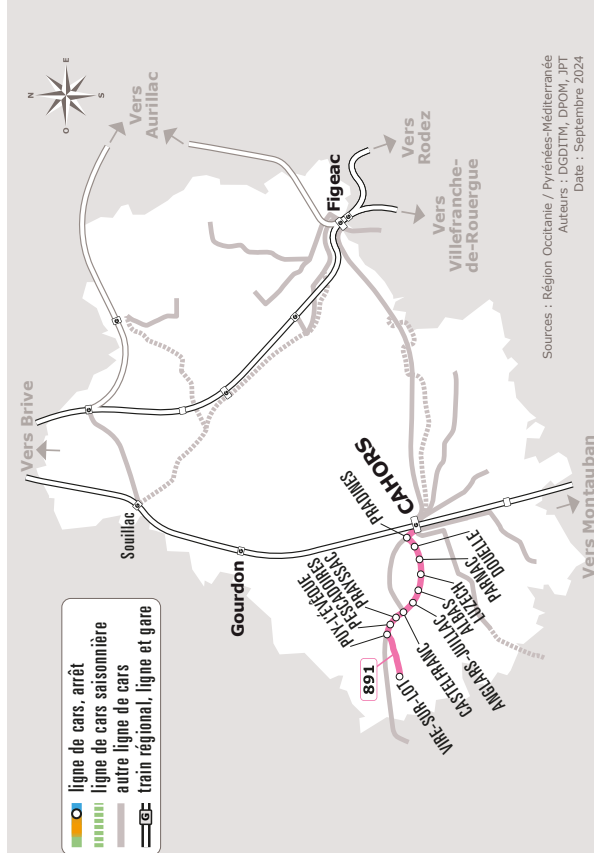

Les horaires sont donnés à titre indicatif. Se présenter à l'arrêt 5 minutes avant l'horaire du car.

Ne circule pas le 1er Mai

D : dimanche et jours fériés (sauf 1er Mai)

Edition au 01 septembre 2024